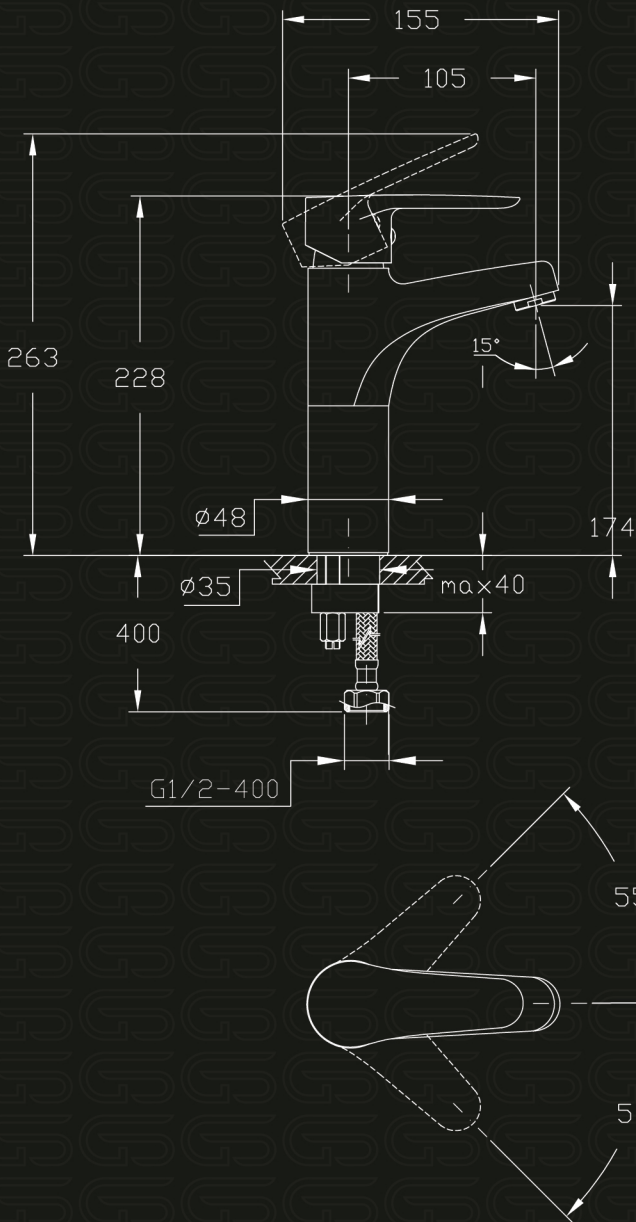

# Mera Plus

*Family*

Model Code  
**GS L1042-ND-CP**

خلاط حوض متوسط الطول يد واحدة بدون الفيداج  
Single Lever Semi-Long Basin mixer Without Push-up Waste

CP GP BP RGP

Product Family : **Mera Plus**  
 Product Code : **GS L 1042-ND-CP**  
 Product Color : **Nickel chrome plated**  
 Available Color : CP GP BP RGP

Product Type : **Basin Mixer**  
 Main Material : **Brass**  
 Flexible Hose : **G1/2"**